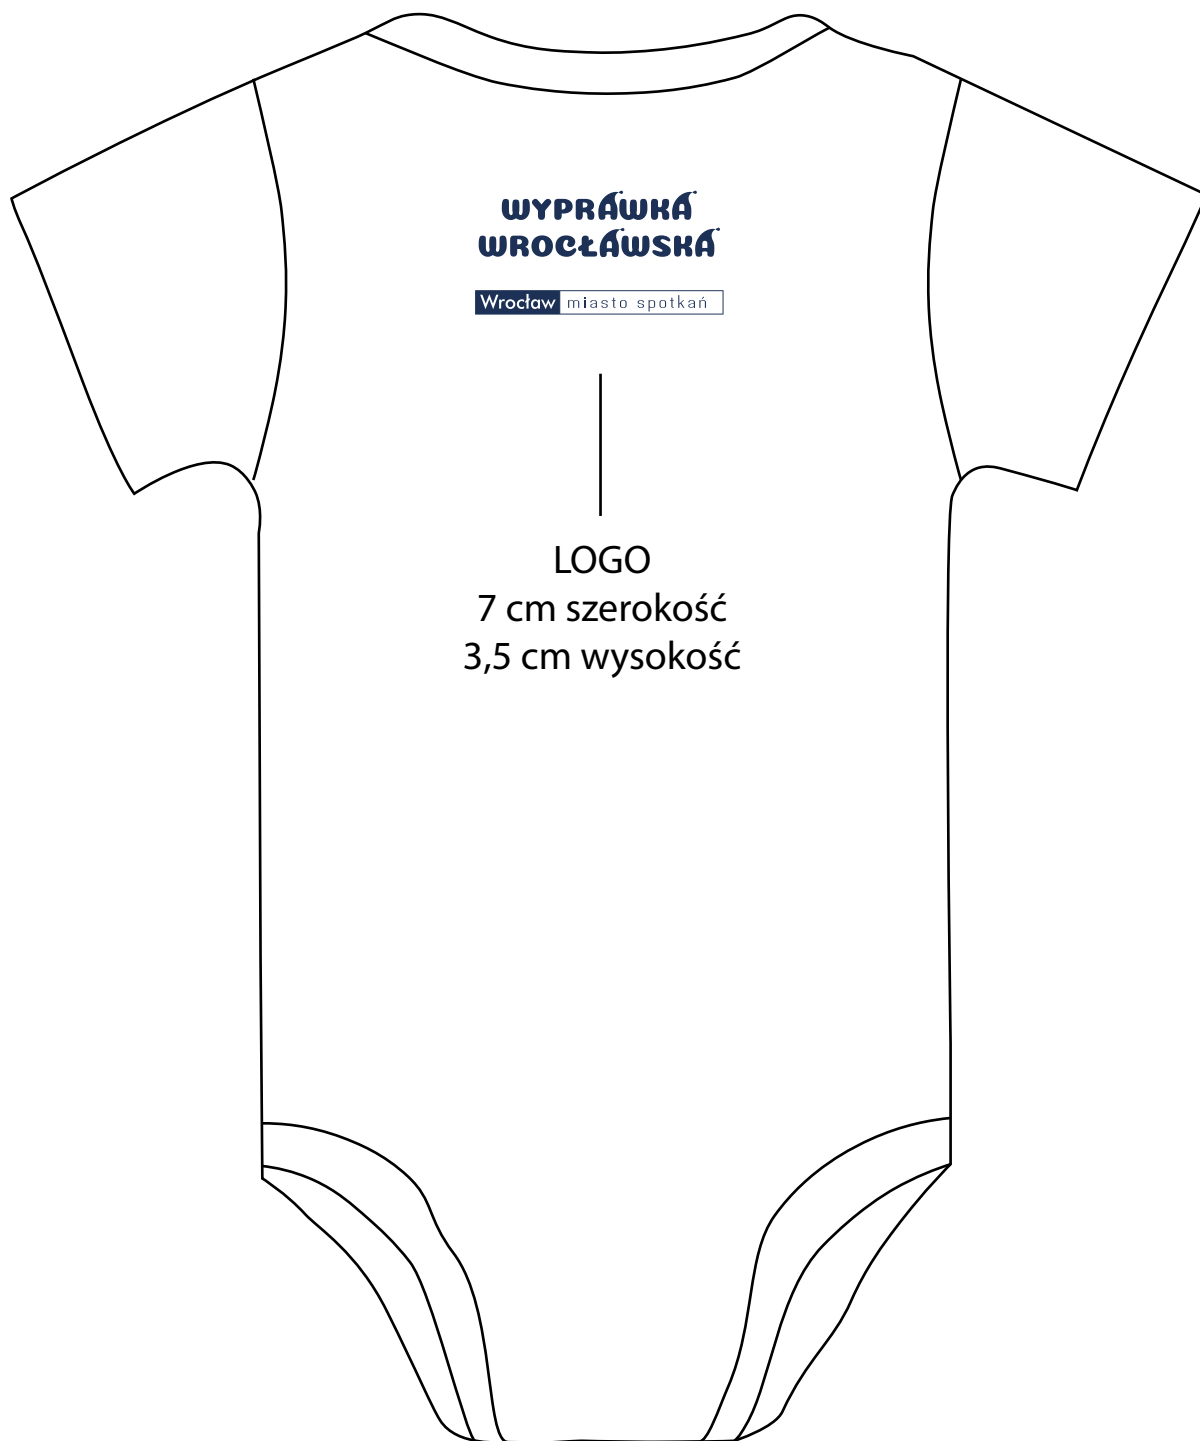

1.
PROJEKT GRAFIKI
NA BODY

I ❤️ WROCŁAW

2.
OPIS WYMIARÓW
GRAFIKI NA BODY
PRZÓD

BODY
KOLOR BIAŁY
BAWEŁNA

3.
OPIS WYMIARÓW
GRAFIKI NA BODY
TYŁ

BODY
KOLOR BIAŁY
BAWEŁNA

4.

PROJEKT BODY

KOLORYSTYKA I LOGO

CMYK 100/85/40/30
PANTONE 533C

CMYK 100/10/0/0
PANTONE 639C

CMYK 0/10/100/0
PANTONE 116C

CMYK 0/80/90/0
PANTONE 7597C

**WYPRAWKA
WROCŁAWSKA**

Wrocław miasto spotkań