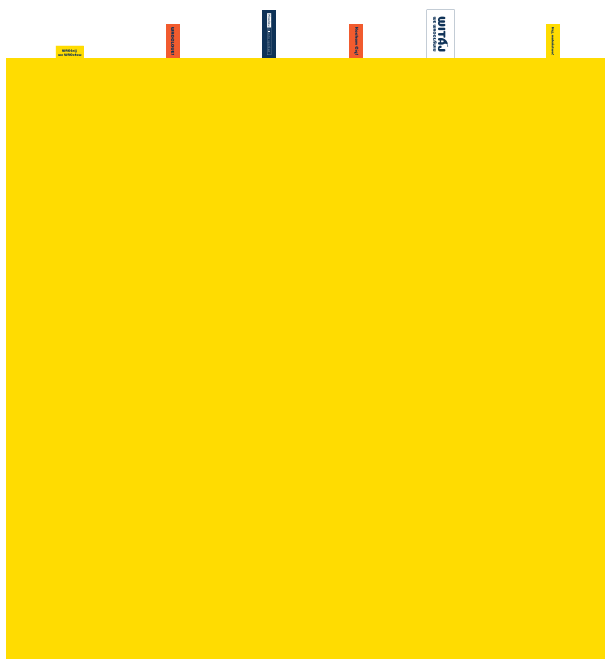

1.
PROJEKT KOCYKA

Przód

Tył

2.
PROJEKT KOCYKA
OPIS

3.

ELEMENTY NA KOCYK

5.

WYMIARY METEK

Tył

4.

WYMIARY METEK

Przód

6.

KOLORY METEK

Przód

Tył