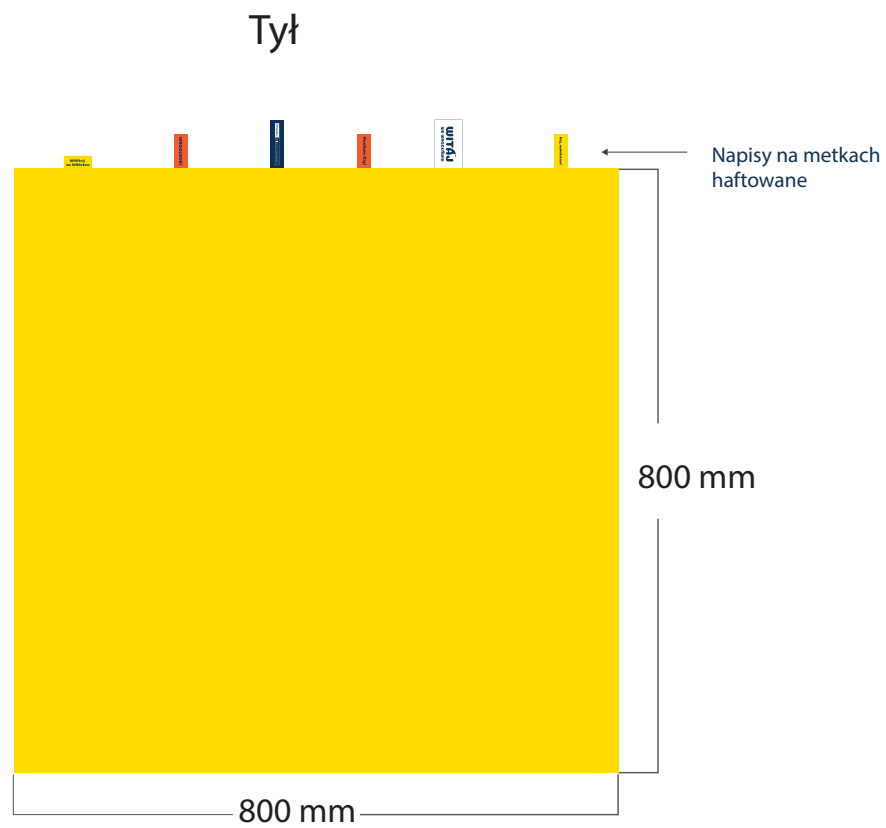

1.
PROJEKT KOCYKA

Przód

Tył

2.
PROJEKT KOCYKA
OPIS

3.

ELEMENTY NA KOCYK

5.

WYMIARY METEK

Tył

4.

WYMIARY METEK

Przód

6.

KOLORY METEK

Przód

Tył