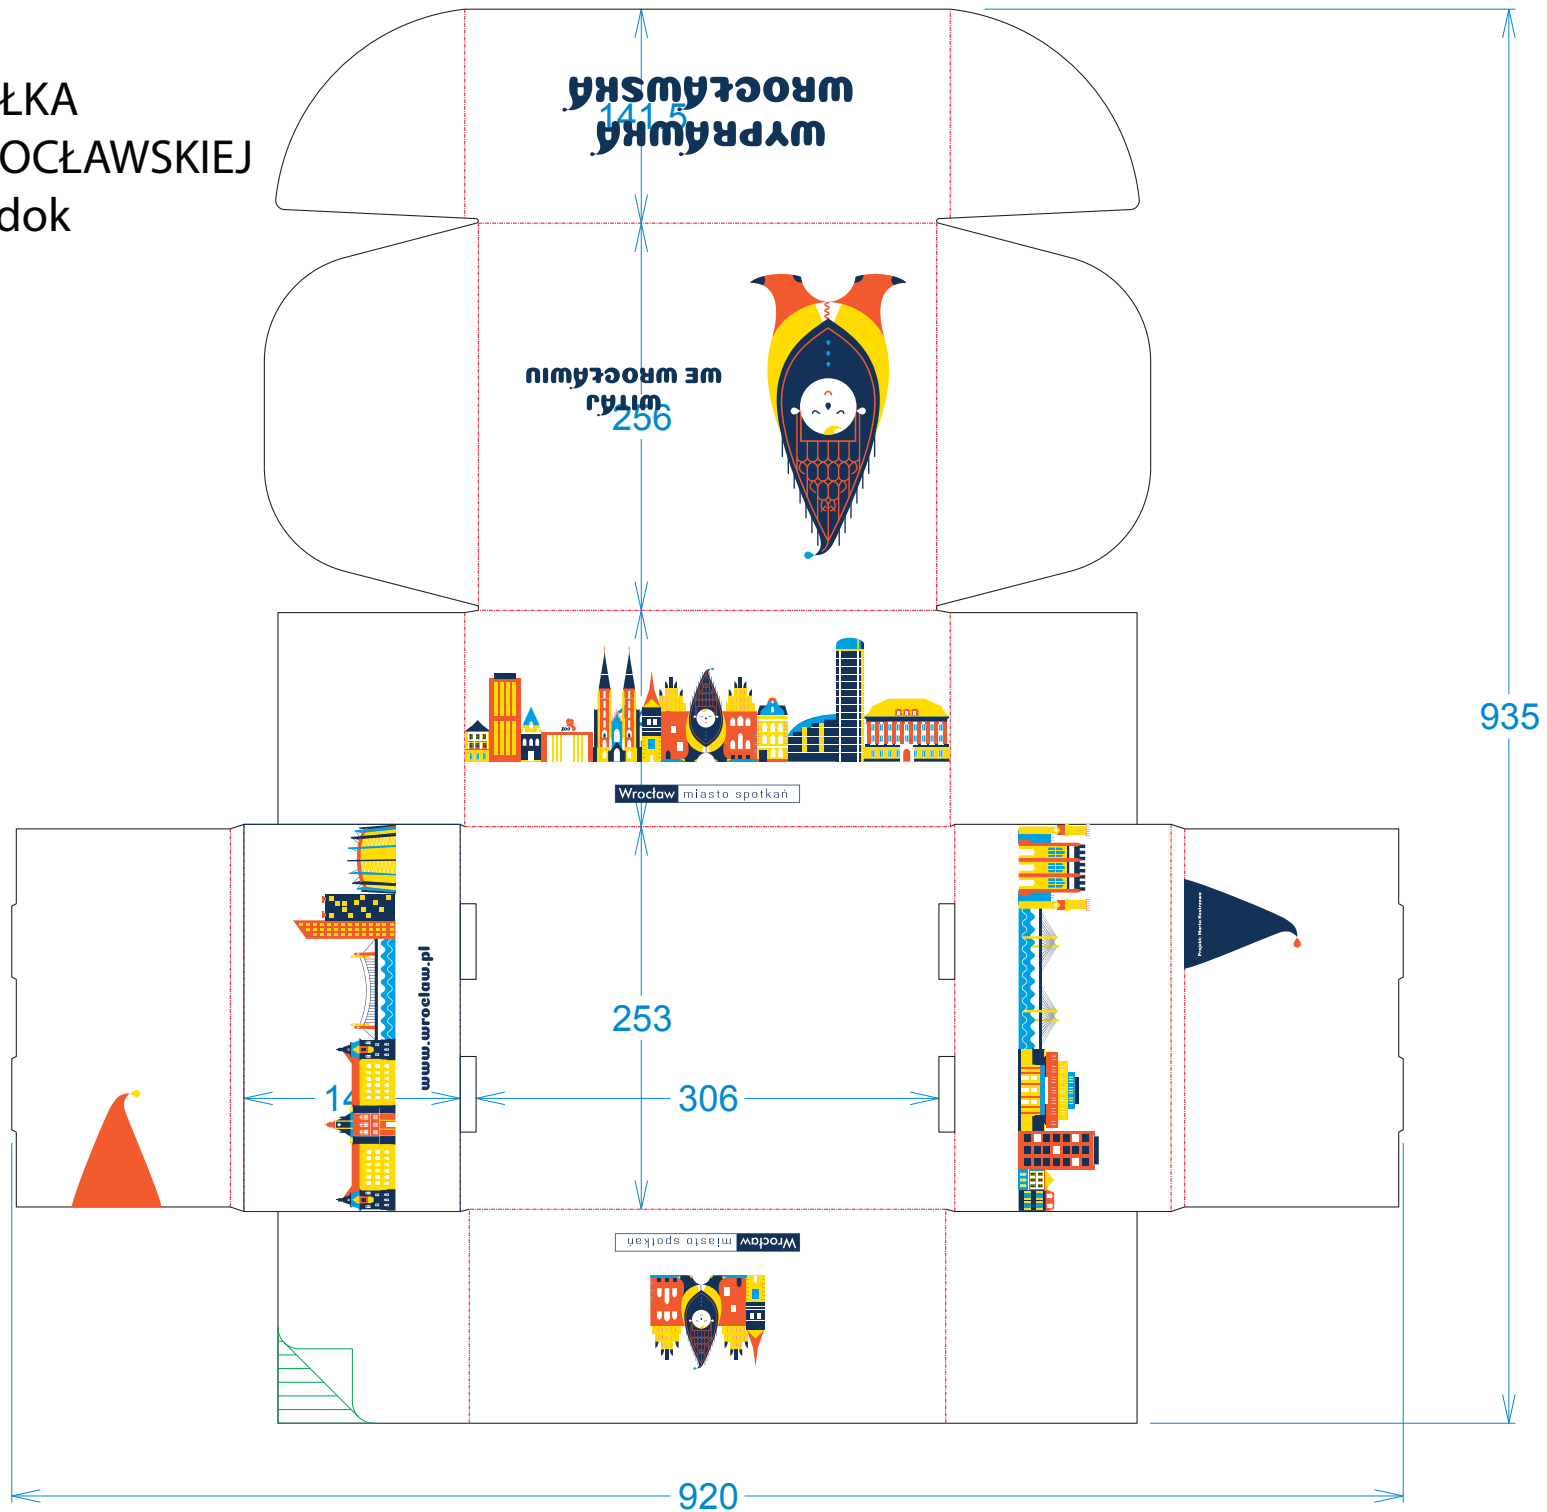

1.
PROJEKT PUDEŁKA
WYPRAWKI WROCŁAWSKIEJ
Zewnętrzny widok

2.
PROJEKT PUDEŁKA
WYPRAWKI WROCŁAWSKIEJ
Wewnętrzny widok

3.
PROJEKT PUDEŁKA
WYPRAWKI WROCŁAWSKIEJ
Kolory

CMYK 100/85/40/30
PANTONE 533C

CMYK 100/10/0/0
PANTONE 639C

CMYK 0/10/100/0
PANTONE 116C

CMYK 0/80/90/0
PANTONE 7597C