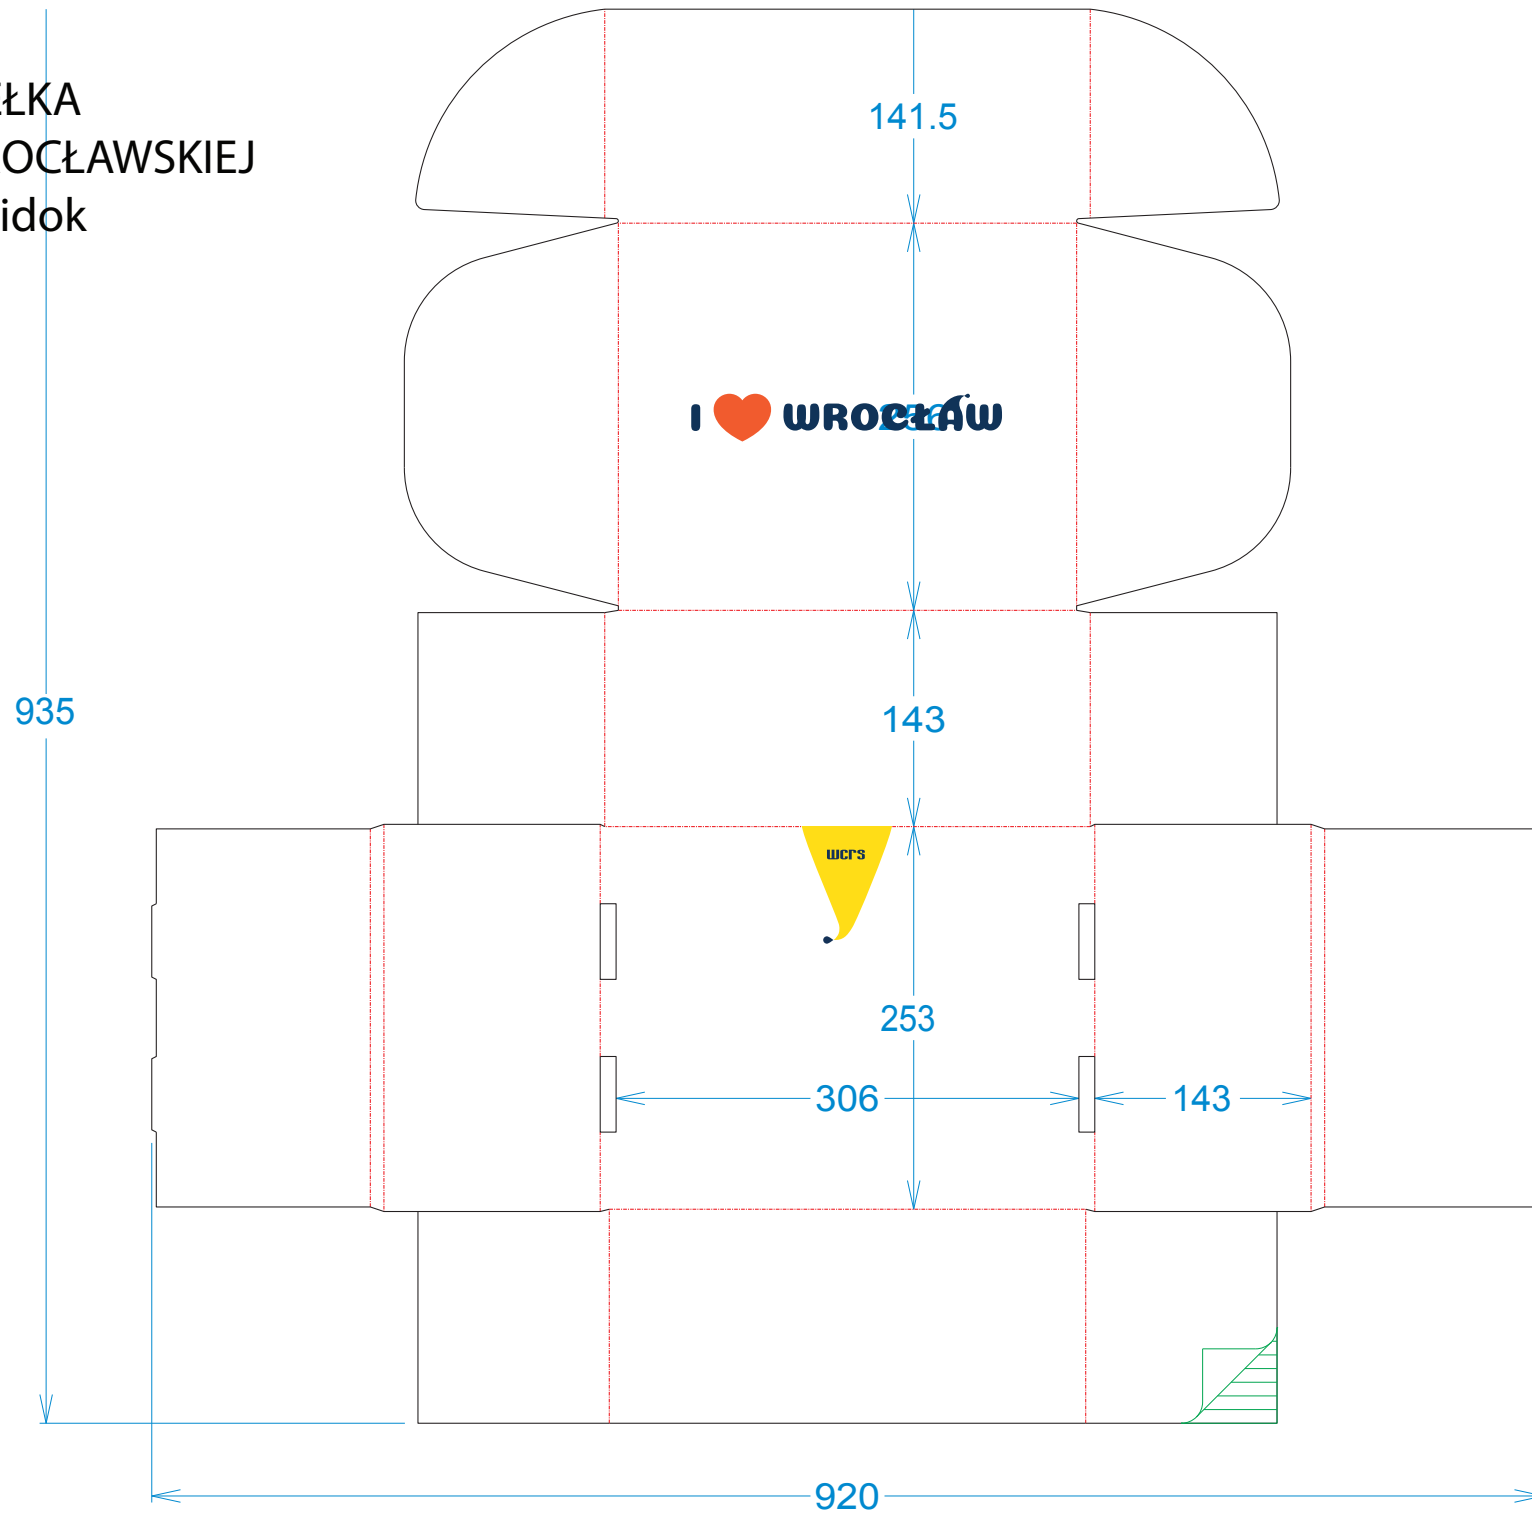

1.
PROJEKT PUDEŁKA
WYPRAWKI WROCŁAWSKIEJ
Zewnętrzny widok

2.
PROJEKT PUDEŁKA
WYPRAWKI WROCŁAWSKIEJ
Wewnętrzny widok

3.
PROJEKT PUDEŁKA
WYPRAWKI WROCŁAWSKIEJ
Kolory

CMYK 100/85/40/30
PANTONE 533C

CMYK 100/10/0/0
PANTONE 639C

CMYK 0/10/100/0
PANTONE 116C

CMYK 0/80/90/0
PANTONE 7597C