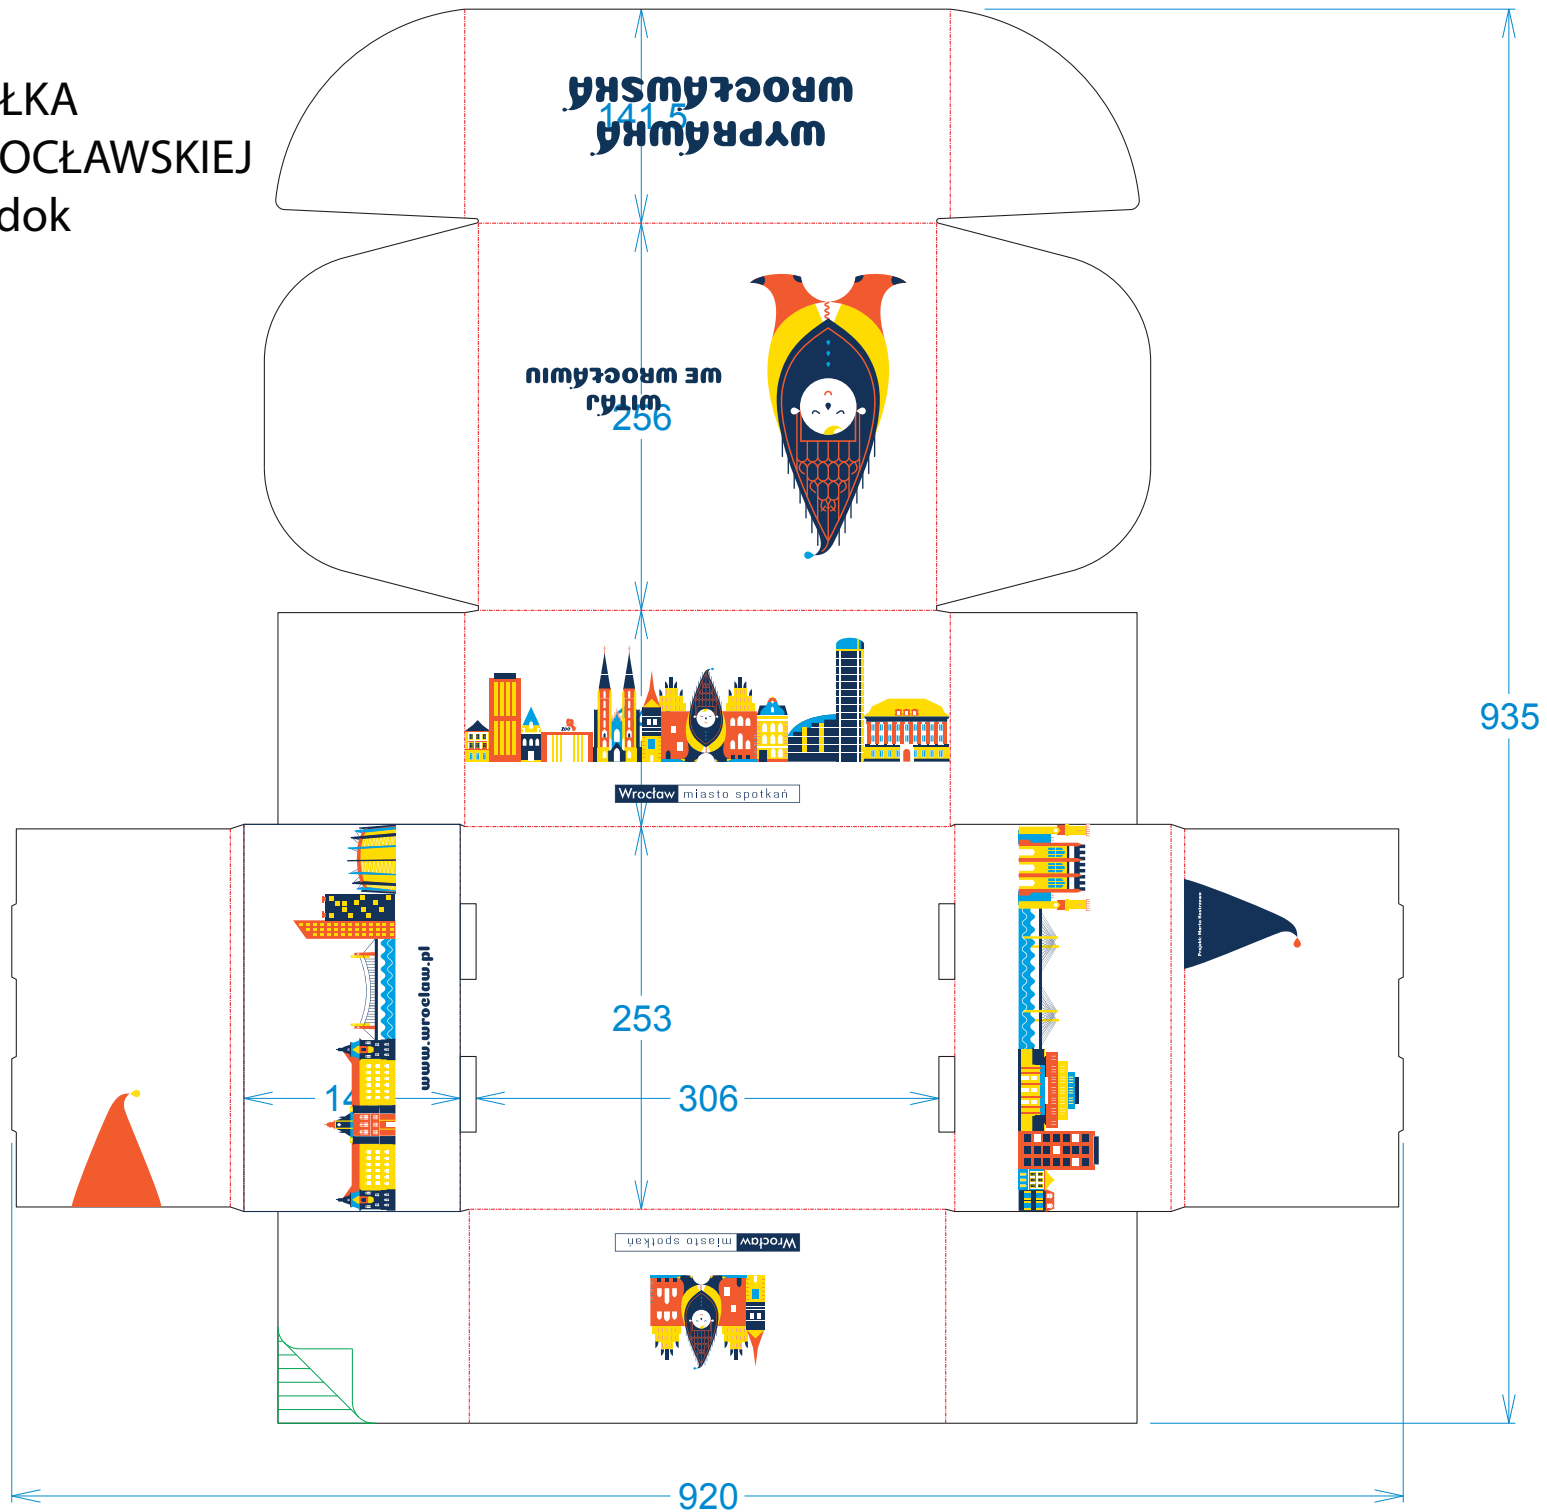

1.  
PROJEKT PUDEŁKA  
WYPRAWKI WROCŁAWSKIEJ  
Zewnętrzny widok

2.  
PROJEKT PUDEŁKA  
WYPRAWKI WROCŁAWSKIEJ  
Wewnętrzny widok

3.  
PROJEKT PUDEŁKA  
WYPRAWKI WROCŁAWSKIEJ  
Kolory

CMYK 100/85/40/30  
PANTONE 533C