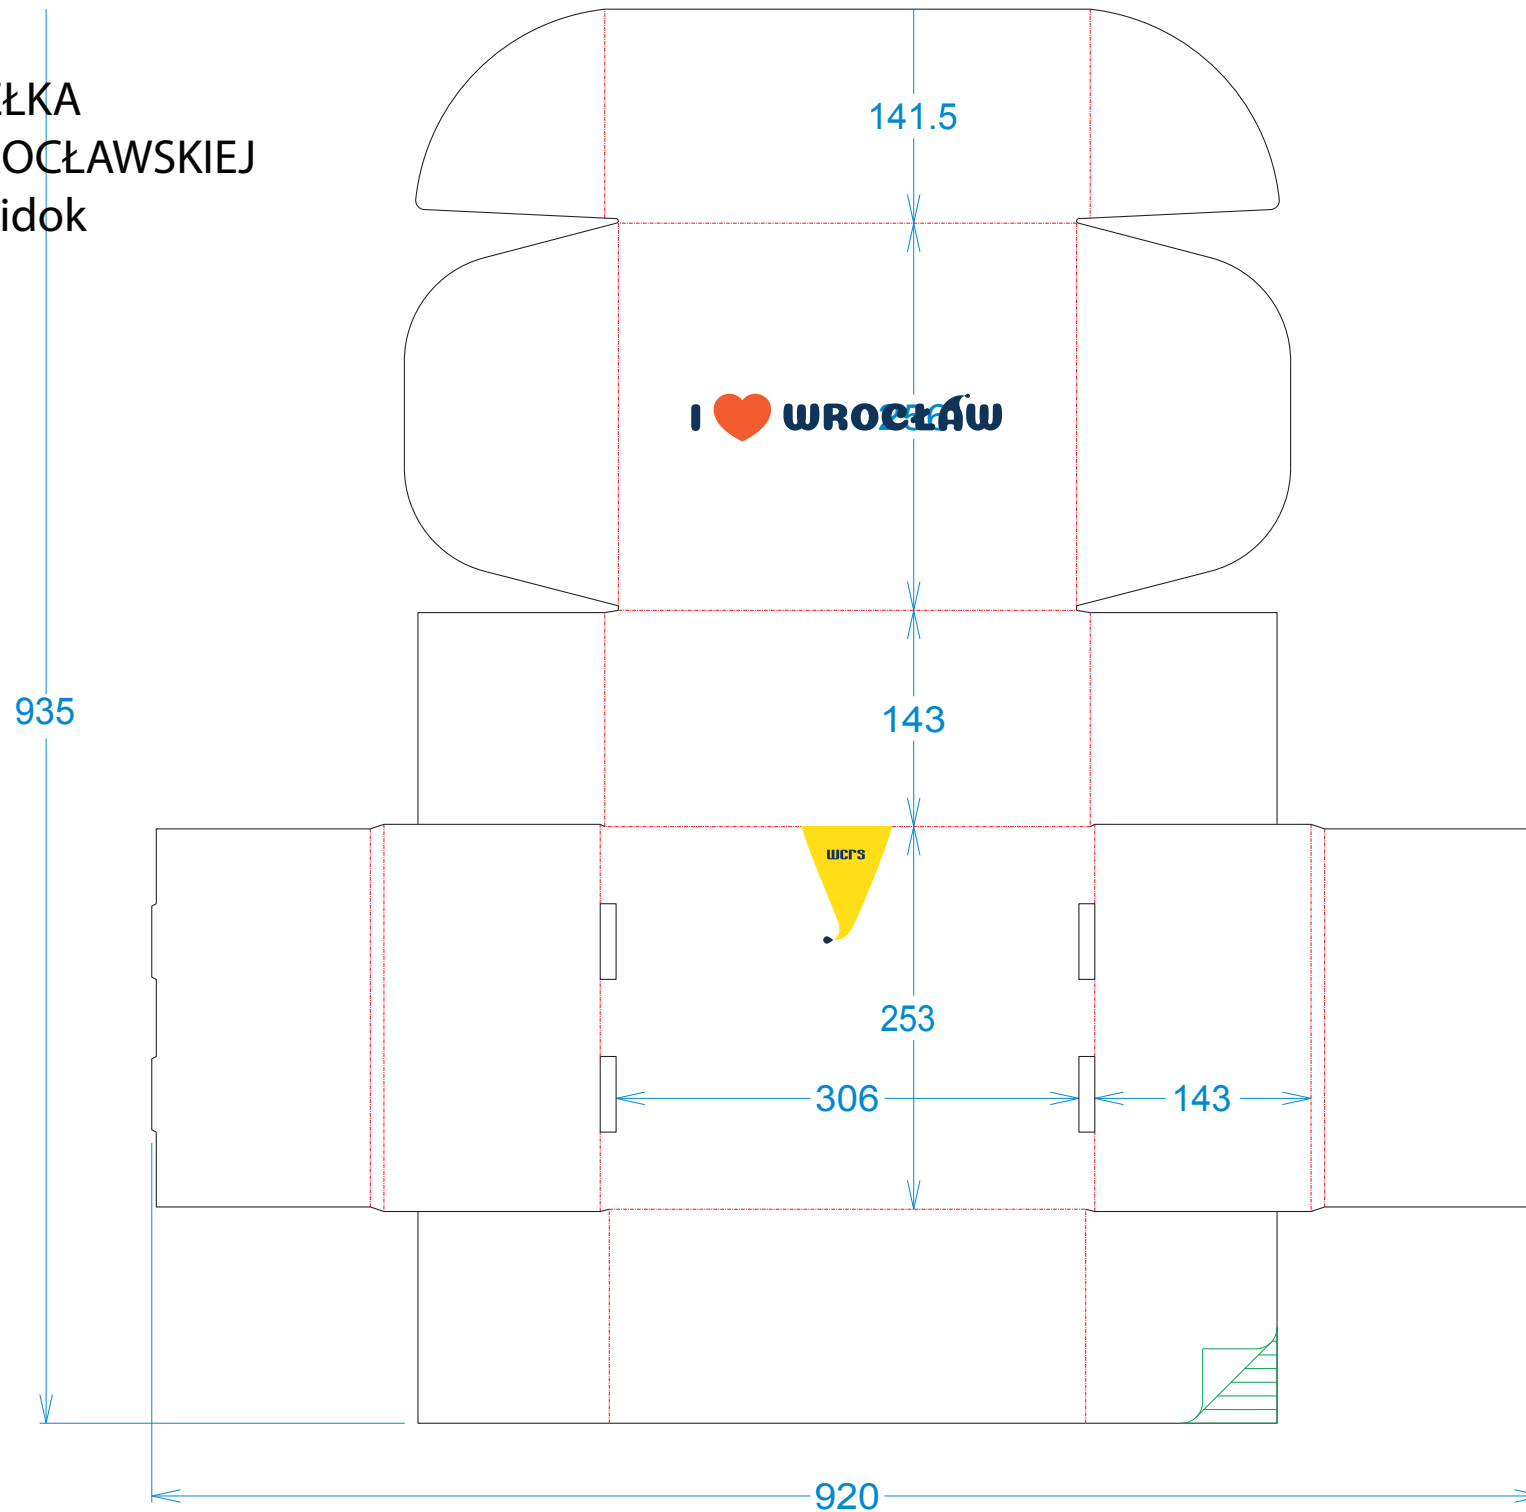

1.  
PROJEKT PUDEŁKA  
WYPRAWKI WROCŁAWSKIEJ  
Zewnętrzny widok

2.  
PROJEKT PUDEŁKA  
WYPRAWKI WROCŁAWSKIEJ  
Wewnętrzny widok

3.  
PROJEKT PUDEŁKA  
WYPRAWKI WROCŁAWSKIEJ  
Kolory

CMYK 100/85/40/30  
PANTONE 533C